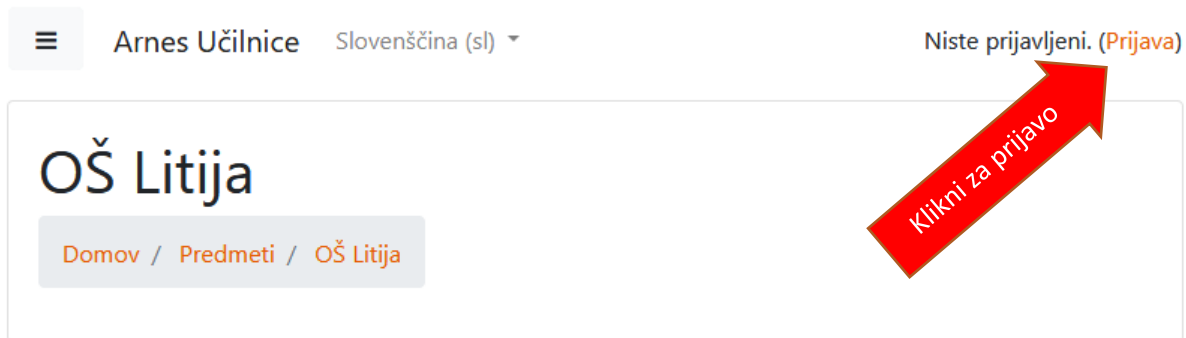

Začni na spletni strani www.os-litija.si:

V spletne učilnice se prijaviš s klikom na **Prijava**. Da nisi prijavljen oziroma da je prijavljen nekdo drug preveriš tako, da pogledaš kaj piše v zgornjem desnem kotu. Če si prav prijavljen je izpisano tvoje ime.

Izbereš šolo. Najlažje jo boš našel, če začneš vpisovati kraj »Litija«.

Vnesi svoje uporabniško ime in geslo. Staši so ga dobili od tvoje razredničarke/razrednika ter klikni »Prijava« PAZI: uporabniško ime vsebuje: ime.priimek@os-litija.si

The screenshot shows a login form on an orange background. At the top left is a logo and a menu icon. The form consists of three main elements: a username input field containing 'neznani.neznanec@os-litija.si', a password input field with masked characters, and a 'Prijava' button. Red arrows point to each of these elements with the following labels: 'Vnesi uporabniško ime' (pointing to the username field), 'Vnesi geslo' (pointing to the password field), and 'Klikni za prijavo' (pointing to the 'Prijava' button).